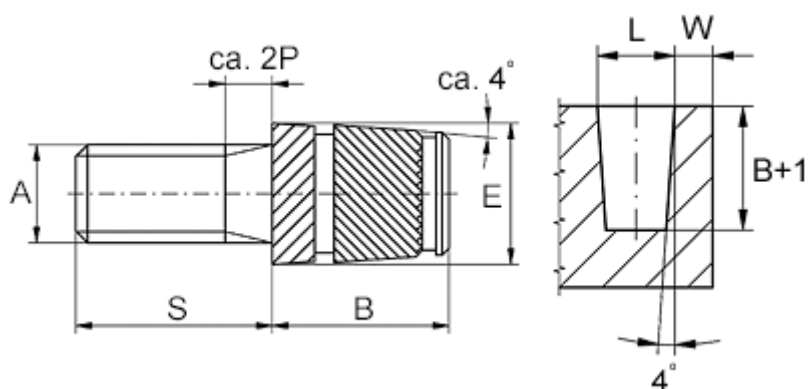

Varenummer: 12858100035840
Beskrivelse: KLEE-coil 858 100 035.840
M3,5 Messing

Mål

Anbefalet huldia. $W + 0,1$	= 5.2
Mindsteafstand til kant W	= 1.8
Monteringslængde B	= 6.0
Stiftlængde S	= 10
Udvendig diameter E	= 5.4
Udvendigt gevind A	= M3,5x0,6